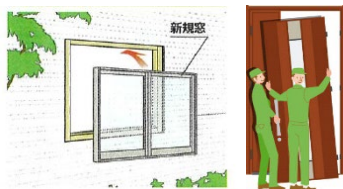

外窓交換・ドア交換(カバー工法)

※子育てエコホーム支援事業とドア交換のサイズ区分が異なります

■子育てエコホーム支援事業のサイズ区分(ドア交換)

- 大** 開戸:1.8m以上
引戸:3.0m以上
- 小** 開戸:1.0m以上1.8m未満
引戸:1.0m以上3.0m未満

既存枠を残し、新たな窓・ドアに交換

	SSグレード (Uw1.1以下)	Sグレード (Uw1.5以下)	Aグレード (Uw1.9以下)
大 2.8m以上	220,000 円	149,000 円	117,000 円
中 1.6m以上 2.8m未満	163,000 円	110,000 円	87,000 円
小 1.6m未満	109,000 円	74,000 円	58,000 円

外窓交換(カバー工法) 対象予定製品

※製品登録前のため、対象製品が変更になる可能性があります

NOVARIS ノバリスサッシ
高断熱タイプ

Aグレード

Low-E複層ガラス(アルゴンガス入)

引違い窓を除き、ダブルLow-Eトリプルガラス(アルゴンガス入・樹脂スペーサ)でSグレードの対象になります。

引違い窓は、ダブルLow-Eトリプルガラス(クリプトンガス入・樹脂スペーサ)でSグレードの対象になります。

外窓交換・ドア交換(はつり工法)

※子育てエコホーム支援事業とドア交換のサイズ区分が異なります

■子育てエコホーム支援事業のサイズ区分(ドア交換)

- 大** 開戸:1.8m以上
引戸:3.0m以上
- 小** 開戸:1.0m以上1.8m未満
引戸:1.0m以上3.0m未満

既存枠を取り除き、新たな窓・ドアに交換

	SSグレード (Uw1.1以下)	Sグレード (Uw1.5以下)	Aグレード (Uw1.9以下)
大 2.8m以上	183,000 円	118,000 円	92,000 円
中 1.6m以上 2.8m未満	136,000 円	87,000 円	69,000 円
小 1.6m未満	91,000 円	59,000 円	46,000 円